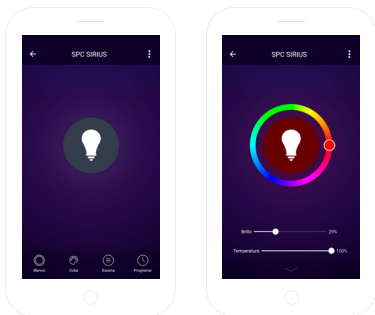

PANEL DE CONTROL

Dependiendo del modelo de bombilla que tengas podrás controlar las diferentes funcionalidades de la misma además de encender y apagar la bombilla:

- **Blanco:** Podrás variar la intensidad de luz
- **Color:** Selección de color
- **Escena:** Escenas de luz predeterminadas
- **Temperatura:** Regulación de la calidez de la luz blanca
- **Programar:** Programación del encendido y ajustes de la bombilla