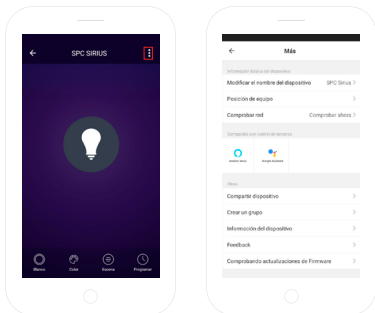

Selecciona la opción de más ajustes y opciones de la esquina superior derecha del panel de control.

Selecciona la funcionalidad **“Compartir dispositivo”**.