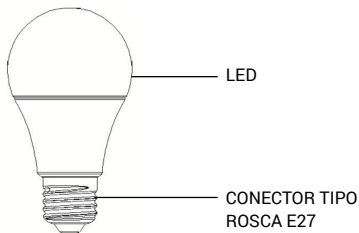

- **SKU.6104B SPC Vega 1050** (1050 lumens, conector E27, 10W LED/equivalente 75W, 2700K-3500K, regulable en temperatura de luz)
- **SKU.6105B SPC Sirius 380** (380 lumens, conector GU10, 4,5W LED/equivalente 35W, RGB+BLANCO, W2700K)
- **SKU.6106B SPC Vega 380** (380 lumens, conector GU10, 4,5W LED/equivalente 35W, 2700K-6500K, regulable en temperatura de luz)
- **SKU.6107B SPC Sirius 350** (350 lumens, conector E14, 4,5W LED/equivalente 25W, RGB+BLANCO, W2700K)

LOCALIZACIÓN DE CONTROLES