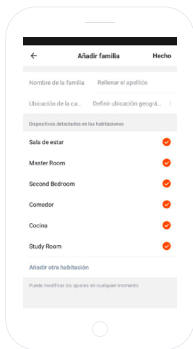

DESCARGA LA APP SPC IoT DEL APPLE STORE O PLAY STORE

Busca en tu market la app **SPC IoT**, descárgala e instálala. O bien, si lo prefieres, lee el siguiente código QR por el medio del cual accederás a nuestra página web donde encontrarás los vínculos correspondientes a tu market. Descarga la app e instálala.

CREA UNA CUENTA

La primera vez que abras la app **SPC IoT**, tendrás que crear una cuenta.

- Introduce tu región geográfica y número de teléfono o cuenta de correo electrónico.
- Recibirás un código de seguridad por SMS o por email (dependiendo el dato que hayas facilitado). Introdúcelo en el hueco correspondiente.
- Introduce una contraseña de entre 6 y 20 elementos, que contenga dígitos y caracteres.

CREAR TU FAMILIA Y LAS HABITACIONES DE TU CASA

- Asigna un nombre para tu familia.
- Selecciona las habitaciones que deseas que estén visibles.

- Elige la tipología de producto que quieres añadir, en este caso, **“Bombillas”**.