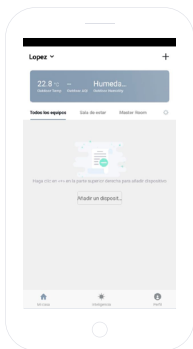

COMPARTIR DISPOSITIVO

Si deseas compartir alguno de los dispositivos **SPC IoT** con algún miembro de tu familia:

Accede al panel de control del dispositivo que deseas compartir desde el panel de dispositivos añadidos.