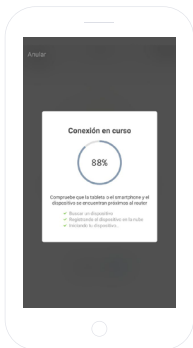

- Introduce la contraseña WIFI de tu casa o selecciona la red si no estás conectado.
- Visualizarás un temporizador en términos de porcentaje, al cabo de unos segundos tu bombilla se habrá añadido correctamente. Si no consigues sincronizar tu bombilla, repite el proceso de nuevo .