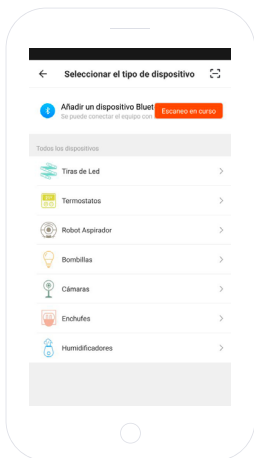

DESCARGA LA APP SPC IoT DEL APPLE STORE O PLAY STORE

Busca en tu market la app **SPC IoT**, descárgala e instálala. O bien, si lo prefieres, lee el siguiente código QR por el medio del cual accederás a nuestra página web donde encontrarás los vínculos correspondientes a tu market. Descarga la app e instálala.

CREA UNA CUENTA

La primera vez que abras la app **SPC IoT**, tendrás que crear una cuenta.

- Introduce tu región geográfica y número de teléfono o cuenta de correo electrónico.
- Recibirás un código de seguridad por SMS o por email (dependiendo el dato que hayas facilitado). Introdúcelo en el hueco correspondiente.
- Introduce una contraseña de entre 6 y 20 elementos, que contenga dígitos y caracteres.

CREAR TU FAMILIA Y LAS HABITACIONES DE TU CASA

- Asigna un nombre para tu familia.
- Selecciona las habitaciones que deseas que estén visibles.

- Elige la tipología de producto que quieres añadir, en este caso, **“Bombillas”**.

SINCRONIZA TU DISPOSITIVO CON LA APP SPC IoT

- Para que tu bombilla inicie el modo búsqueda: apaga y enciende el interruptor correspondiente a la bombilla 3 veces seguidas. La bombilla comenzará a parpadear de manera rápida (2 veces por segundo).
- Selecciona la opción **“Confirmar”** en la app.