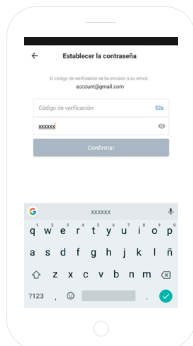

LOCALIZACIÓN DE CONTROLES

USO DE LA BOMBILLA

CONEXIÓN DE LA BOMBILLA

Retira la bombilla anterior del portalámparas y enrosca la bombilla que quieras instalar. Para conectar la bombilla con conector tipo GU10, introduce el conector en el portalámparas y gira la bombilla un cuarto de vuelta en el sentido de las agujas del reloj.

DESCARGA LA APP SPC IoT DEL APPLE STORE O PLAY STORE

Busca en tu market la app **SPC IoT**, descárgala e instálala. O bien, si lo prefieres, lee el siguiente código QR por el medio del cual accederás a nuestra página web donde encontrarás los vínculos correspondientes a tu market. Descarga la app e instálala.

CREA UNA CUENTA

La primera vez que abras la app **SPC IoT**, tendrás que crear una cuenta.

- Introduce tu región geográfica y número de teléfono o cuenta de correo electrónico.
- Recibirás un código de seguridad por SMS o por email (dependiendo el dato que hayas facilitado). Introdúcelo en el hueco correspondiente.
- Introduce una contraseña de entre 6 y 20 elementos, que contenga dígitos y caracteres.