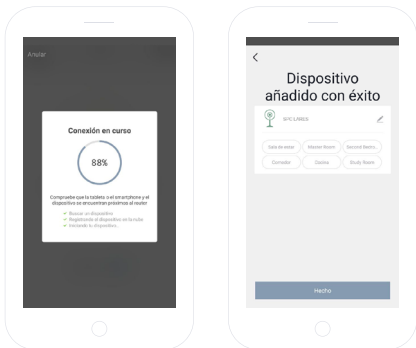

- Introduza a palavra-passe do WI-FI de sua casa ou selecione a rede se não estiver ligado.
- Irá visualizar um temporizador em termos de percentagem, ao fim de uns segundos a sua câmara ter-se-á ligado corretamente. Se não conseguir sincronizar a sua câmara, repita novamente o processo.

PT