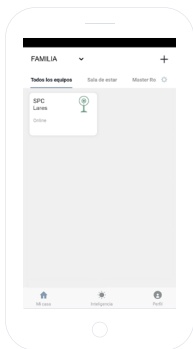

## PARTILHAR DISPOSITIVO

Se deseja partilhar algum dos dispositivos **SPC IoT** com algum membro da sua família:

Aceda ao painel de controlo do dispositivo que deseja partilhar a partir do painel de dispositivos ligados.