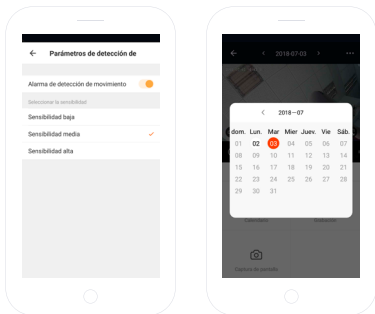

- **Gravação:** Gravar no micro SD
- **Captura de ecrã:** Tirar uma fotografia

Playback:

- **Calendário:** Reproduzir vídeos previamente gravados
- **Gravação:** Gravar no cartão micro SD uma parte do vídeo pré-gravado
- **Captura de ecrã:** Tirar uma fotografia instantânea de uma parte do vídeo pré-gravado