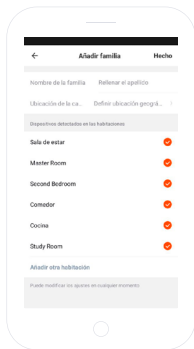

## LIGAÇÃO DA CÂMARA

Ligue o seu alimentador à porta micro USB da sua câmara SPC Lares.

PT

DESCARREGUE A APLICAÇÃO SPC IoT A PARTIR DA APPLE STORE OU DA PLAY STORE

Procure no seu market a aplicação **SPC IoT**, descarregue-a e instale-a. Ou, se preferir, leia o seguinte código QR através do qual irá aceder à nossa página web onde encontrará as ligações correspondentes para o seu market. Descarregue a aplicação e instale-a.

## CRIE UMA CONTA

Da primeira vez que abrir a aplicação **SPC IoT**, terá que criar uma conta.

- Introduza a sua região geográfica e o número de telefone ou conta de correio eletrónico.
- Irá receber um código de segurança por SMS ou por email (dependendo dos dados que introduziu). Introduza o código no espaço correspondente.
- Introduza uma palavra-passe entre 6 e 20 caracteres, que contenha dígitos e caracteres.

## CRIAR A SUA FAMÍLIA E AS DIVISÕES DA SUA CASA

- Introduza um nome para a sua família.
- Selecione as divisões que deseja que estejam visíveis.