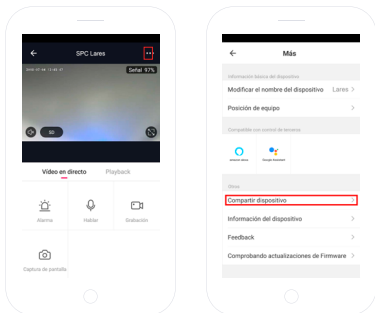

Selecione a opção de mais definições e opções no canto superior direito do painel de controlo.

Selecione a funcionalidade **“Partilhar dispositivo”**.