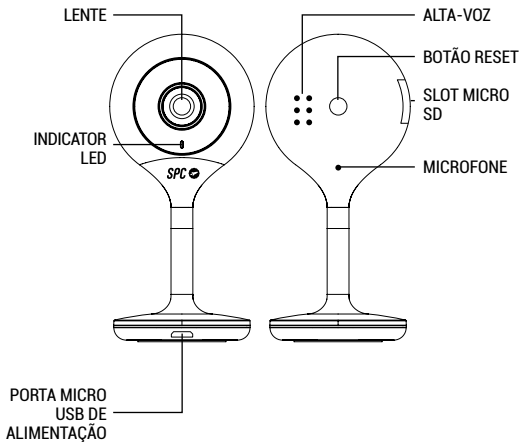

Alto-falante duplo.

10 m de distância IR.

**ARMAZENAMENTO E CONECTIVIDADE:**

Máximo de 128 GB, por meio de micro SD.

Armazenamento em nuvem.

**CAMPO DE VISÃO:**

Diagonal de 115°.

# LOCALIZAÇÃO DOS CONTROLOS

## LIGAÇÃO DA CÂMARA

Ligue o seu alimentador à porta micro USB da sua câmara SPC Lares.

PT

DESCARREGUE A APLICAÇÃO SPC IoT A PARTIR DA APPLE STORE OU DA PLAY STORE

Procure no seu market a aplicação **SPC IoT**, descarregue-a e instale-a. Ou, se preferir, leia o seguinte código QR através do qual irá aceder à nossa página web onde encontrará as ligações correspondentes para o seu market. Descarregue a aplicação e instale-a.