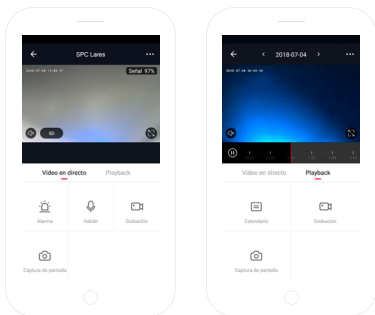

Agora poderá aceder ao controlo e funcionalidades da câmara, inclusive remotamente fora da sua residência.

PAINEL DE CONTROLO

De seguida são apresentadas as funcionalidades da câmara SPC Teia:

Vídeo em direto:

- **Alarme:** Selecionar o nível de sensibilidade de movimento a detetar
- **Falar:** Comunicar com a câmara por voz