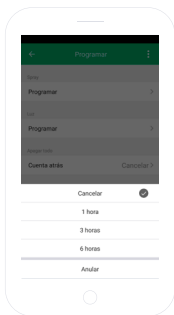

- Introduza a palavra-passe do WI-FI de sua casa ou seleccione a rede se não estiver ligado.
- Irá visualizar um temporizador em termos de percentagem, ao fim de uns segundos o seu difusor de aromas ter-se-á ligado corretamente. Se não conseguir sincronizá-lo, repita novamente o processo.

## PAINEL DE CONTROLO

De seguida são apresentadas as funcionalidades do difusor de aromas SPC Nerta:

- **Power:** Ligar e desligar o dispositivo.
- **Spray:** Permite seleccionar os modos (contínuo, intermitente...) disponíveis.
- **Luz:** Permite seleccionar os modos (lâmpada noturna, cor, respiração, aleatório...) disponíveis.
- **Temporizador:** Permite programar o funcionamento do dispositivo, ativar e desativar a determinadas horas, diariamente...