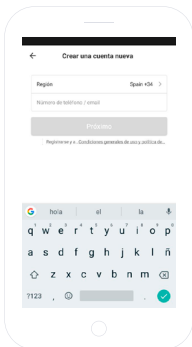

## LIGAÇÃO DO DIFUSOR DE AROMAS

Ligue o seu sistema de alimentação à porta do difusor de aromas.

PT

DESCARREGUE A APLICAÇÃO SPC IoT A PARTIR DA APPLE STORE OU DA PLAY STORE

Procure no seu market a aplicação **SPC IoT**, descarregue-a e instale-a. Ou, se preferir, leia o seguinte código QR através do qual irá aceder à nossa página web onde encontrará as ligações correspondentes para o seu market. Descarregue a aplicação e instale-a.

## CRIE UMA CONTA

Da primeira vez que abrir a aplicação **SPC IoT**, terá que criar uma conta.

- Introduza a sua região geográfica e o número de telefone ou conta de correio eletrónico.
- Irá receber um código de segurança por SMS ou por email (dependendo dos dados que introduziu). Introduza o código no espaço correspondente.
- Introduza uma palavra-passe entre 6 e 20 caracteres, que contenha dígitos e caracteres.