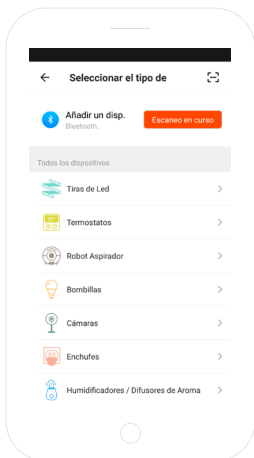

## LIGAÇÃO DO DIFUSOR DE AROMAS

Ligue o seu sistema de alimentação à porta do difusor de aromas.

PT

DESCARREGUE A APLICAÇÃO SPC IoT A PARTIR DA APPLE STORE OU DA PLAY STORE

Procure no seu market a aplicação **SPC IoT**, descarregue-a e instale-a. Ou, se preferir, leia o seguinte código QR através do qual irá aceder à nossa página web onde encontrará as ligações correspondentes para o seu market. Descarregue a aplicação e instale-a.

## CRIE UMA CONTA

Da primeira vez que abrir a aplicação **SPC IoT**, terá que criar uma conta.

- Introduza a sua região geográfica e o número de telefone ou conta de correio eletrónico.
- Irá receber um código de segurança por SMS ou por email (dependendo dos dados que introduziu). Introduza o código no espaço correspondente.
- Introduza uma palavra-passe entre 6 e 20 caracteres, que contenha dígitos e caracteres.

## CRIAR A SUA FAMÍLIA E AS DIVISÕES DA SUA CASA

- Introduza um nome para a sua família.
- Selecione as divisões que deseja que estejam visíveis.

## SINCRONIZE O SEU DISPOSITIVO COM A APLICAÇÃO SPC IoT

- Para que o seu difusor de aromas inicie o modo procura: ligue e desligue a referido dispositivo. O LED indicador começará a piscar rapidamente (2 vezes por segundo). Se o dispositivo não iniciar o modo procura, pressione o botão “Light” durante 5 segundos
- Selecione a opção “**Confirmar**” na aplicação.