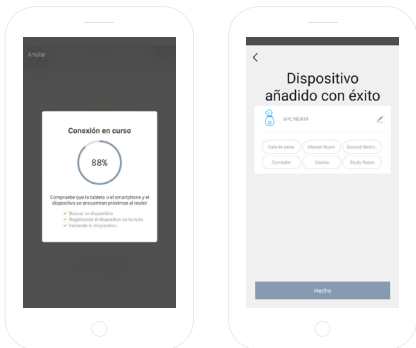

- Introduza a palavra-passe do WI-FI de sua casa ou seleccione a rede se não estiver ligado.
- Irá visualizar um temporizador em termos de percentagem, ao fim de uns segundos o seu difusor de aromas ter-se-á ligado corretamente. Se não conseguir sincronizá-lo, repita novamente o processo.

PT