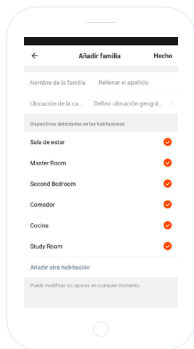

## LIGAÇÃO DO DIFUSOR DE AROMAS

Ligue o seu sistema de alimentação à porta do difusor de aromas.

PT

DESCARREGUE A APLICAÇÃO SPC IoT A PARTIR DA APPLE STORE OU DA PLAY STORE

Procure no seu market a aplicação **SPC IoT**, descarregue-a e instale-a. Ou, se preferir, leia o seguinte código QR através do qual irá aceder à nossa página web onde encontrará as ligações correspondentes para o seu market. Descarregue a aplicação e instale-a.

## CRIE UMA CONTA

Da primeira vez que abrir a aplicação **SPC IoT**, terá que criar uma conta.

- Introduza a sua região geográfica e o número de telefone ou conta de correio eletrónico.
- Irá receber um código de segurança por SMS ou por email (dependendo dos dados que introduziu). Introduza o código no espaço correspondente.
- Introduza uma palavra-passe entre 6 e 20 caracteres, que contenha dígitos e caracteres.

## CRIAR A SUA FAMÍLIA E AS DIVISÕES DA SUA CASA

- Introduza um nome para a sua família.
- Selecione as divisões que deseja que estejam visíveis.