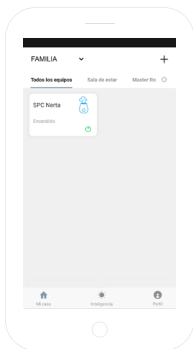

## PAINEL DE CONTROLO

De seguida são apresentadas as funcionalidades do difusor de aromas SPC Nerta:

- **Power:** Ligar e desligar o dispositivo.
- **Spray:** Permite seleccionar os modos (contínuo, intermitente...) disponíveis.
- **Luz:** Permite seleccionar os modos (lâmpada noturna, cor, respiração, aleatório...) disponíveis.
- **Temporizador:** Permite programar o funcionamento do dispositivo, ativar e desativar a determinadas horas, diariamente...

## PARTILHAR DISPOSITIVO

Se deseja partilhar algum dos dispositivos **SPC IoT** com algum membro da sua família:

Aceda ao painel de controlo do dispositivo que deseja partilhar a partir do painel de dispositivos ligados.