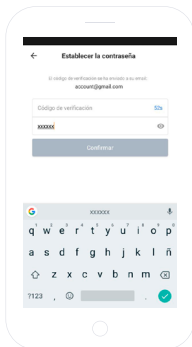

## LIGAÇÃO DO DIFUSOR DE AROMAS

Ligue o seu sistema de alimentação à porta do difusor de aromas.

PT

DESCARREGUE A APLICAÇÃO SPC IoT A PARTIR DA APPLE STORE OU DA PLAY STORE

Procure no seu market a aplicação **SPC IoT**, descarregue-a e instale-a. Ou, se preferir, leia o seguinte código QR através do qual irá aceder à nossa página web onde encontrará as ligações correspondentes para o seu market. Descarregue a aplicação e instale-a.

## CRIE UMA CONTA

Da primeira vez que abrir a aplicação **SPC IoT**, terá que criar uma conta.

- Introduza a sua região geográfica e o número de telefone ou conta de correio eletrónico.
- Irá receber um código de segurança por SMS ou por email (dependendo dos dados que introduziu). Introduza o código no espaço correspondente.
- Introduza uma palavra-passe entre 6 e 20 caracteres, que contenha dígitos e caracteres.

## CRIAR A SUA FAMÍLIA E AS DIVISÕES DA SUA CASA

- Introduza um nome para a sua família.
- Selecione as divisões que deseja que estejam visíveis.