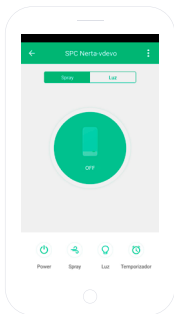

Agora poderá aceder ao controlo e funcionalidades do difusor de aromas, inclusive remotamente fora da sua residência.

PAINEL DE CONTROLO

De seguida são apresentadas as funcionalidades do difusor de aromas SPC Nerta:

- **Power:** Ligar e desligar o dispositivo.
- **Spray:** Permite seleccionar os modos (contínuo, intermitente...) disponíveis.
- **Luz:** Permite seleccionar os modos (lâmpada noturna, cor, respiração, aleatório...) disponíveis.
- **Temporizador:** Permite programar o funcionamento do dispositivo, ativar e desativar a determinadas horas, diariamente...