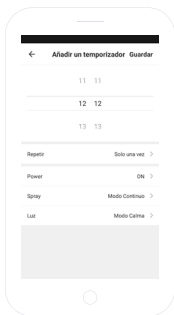

- Introduza a palavra-passe do WI-FI de sua casa ou seleccione a rede se não estiver ligado.
- Irá visualizar um temporizador em termos de percentagem, ao fim de uns segundos o seu difusor de aromas ter-se-á ligado corretamente. Se não conseguir sincronizá-lo, repita novamente o processo.

## PAINEL DE CONTROLO

De seguida são apresentadas as funcionalidades do difusor de aromas SPC Nerta:

- **Power:** Ligar e desligar o dispositivo.
- **Spray:** Permite seleccionar os modos (contínuo, intermitente...) disponíveis.
- **Luz:** Permite seleccionar os modos (lâmpada noturna, cor, respiração, aleatório...) disponíveis.
- **Temporizador:** Permite programar o funcionamento do dispositivo, ativar e desativar a determinadas horas, diariamente...