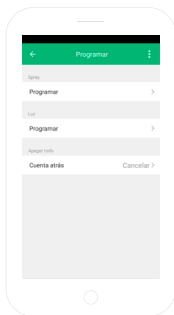

- Introduza a palavra-passe do WI-FI de sua casa ou seleccione a rede se não estiver ligado.
- Irá visualizar um temporizador em termos de percentagem, ao fim de uns segundos o seu difusor de aromas ter-se-á ligado corretamente. Se não conseguir sincronizá-lo, repita novamente o processo.

## PAINEL DE CONTROLO

De seguida são apresentadas as funcionalidades do difusor de aromas SPC Nerta:

- **Power:** Ligar e desligar o dispositivo.
- **Spray:** Permite seleccionar os modos (contínuo, intermitente...) disponíveis.
- **Luz:** Permite seleccionar os modos (lâmpada noturna, cor, respiração, aleatório...) disponíveis.
- **Temporizador:** Permite programar o funcionamento do dispositivo, ativar e desativar a determinadas horas, diariamente...