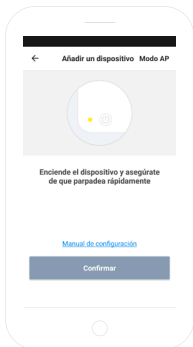

## CRIE UMA CONTA

Da primeira vez que abrir a aplicação **SPC IoT**, terá que criar uma conta.

- Introduza a sua região geográfica e o número de telefone ou conta de correio eletrónico.
- Irá receber um código de segurança por SMS ou por email (dependendo dos dados que introduziu). Introduza o código no espaço correspondente.
- Introduza uma palavra-passe entre 6 e 20 caracteres, que contenha dígitos e caracteres.

## CRIAR A SUA FAMÍLIA E AS DIVISÕES DA SUA CASA

- Introduza um nome para a sua família.
- Selecione as divisões que deseja que estejam visíveis.

## ADICIONE UM DISPOSITIVO

- Seleccione a tipologia de produto que quer adicionar, neste caso, **“Humidificadores / Difusores de aroma”**.

PT

## SINCRONIZE O SEU DISPOSITIVO COM A APLICAÇÃO SPC IoT

- Para que o seu difusor de aromas inicie o modo procura: ligue e desligue a referido dispositivo. O LED indicador começará a piscar rapidamente (2 vezes por segundo). Se o dispositivo não iniciar o modo procura, pressione o botão “Light” durante 5 segundos
- Selecione a opção “**Confirmar**” na aplicação.