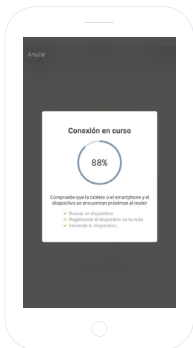

- Geben Sie das WLAN-Passwort Ihres Hausnetzes ein oder wählen Sie das Netz, wenn Sie nicht verbunden sind.
- Sie werden dann einen Timer mit einer Prozentangabe sehen und nach wenigen Sekunden ist Ihr Aroma Diffuser korrekt hinzugefügt. Sollten Sie Ihren Aroma Diffuser nicht synchronisieren können, wiederholen Sie den Vorgang.