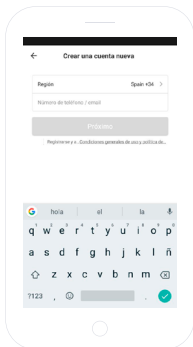

LADEN SIE DIE APP SPC IOT IM APPLE STORE ODER IM PLAY STORE HERUNTER

Suchen Sie in Ihrem Store nach der App **SPC IoT**, laden Sie sie herunter und installieren Sie sie. Oder, wenn Sie es vorziehen, scannen Sie den folgenden QR-Code ein, über den Sie auf unsere Internetseite gelangen, auf der Sie die entsprechenden Links zu Ihrem Store finden. Laden Sie die App herunter und installieren Sie sie.

DE

ERSTELLEN SIE EIN KONTO

Wenn Sie die App **SPC IoT** zum ersten Mal öffnen, müssen Sie ein Konto erstellen.

- Geben Sie Ihre geografische Region ein und eine Telefonnummer oder E-Mail-Adresse.
- Sie werden dann per SMS oder E-Mail einen Sicherheitscode erhalten (in Abhängigkeit von den Daten, die Sie zur Verfügung gestellt haben). Geben Sie diesen in dem entsprechenden Feld ein.
- Geben Sie ein Passwort aus 6 bis 20 Zeichen ein, das Ziffern und Sonderzeichen enthält.

ERSTELLEN SIE IHRE FAMILIE UND DIE ZIMMER IHRES HAUSES

- Geben Sie Ihrer Familie einen Namen.
- Wählen Sie die Zimmer, die angezeigt werden sollen.

GERÄT HINZUFÜGEN

- Wählen Sie die Art des Produkts, das Sie hinzufügen wollen, in diesem Fall **“Luftbefeuchter / Aroma Diffuser”**.