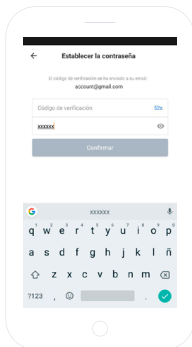

LADEN SIE DIE APP SPC IOT IM APPLE STORE ODER IM PLAY STORE HERUNTER

Suchen Sie in Ihrem Store nach der App **SPC IoT**, laden Sie sie herunter und installieren Sie sie. Oder, wenn Sie es vorziehen, scannen Sie den folgenden QR-Code ein, über den Sie auf unsere Internetseite gelangen, auf der Sie die entsprechenden Links zu Ihrem Store finden. Laden Sie die App herunter und installieren Sie sie.

DE

ERSTELLEN SIE EIN KONTO

Wenn Sie die App **SPC IoT** zum ersten Mal öffnen, müssen Sie ein Konto erstellen.

- Geben Sie Ihre geografische Region ein und eine Telefonnummer oder E-Mail-Adresse.
- Sie werden dann per SMS oder E-Mail einen Sicherheitscode erhalten (in Abhängigkeit von den Daten, die Sie zur Verfügung gestellt haben). Geben Sie diesen in dem entsprechenden Feld ein.
- Geben Sie ein Passwort aus 6 bis 20 Zeichen ein, das Ziffern und Sonderzeichen enthält.