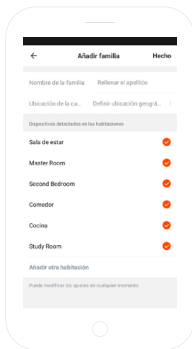

LADEN SIE DIE APP SPC IOT IM APPLE STORE ODER IM PLAY STORE HERUNTER

Suchen Sie in Ihrem Store nach der App **SPC IoT**, laden Sie sie herunter und installieren Sie sie. Oder, wenn Sie es vorziehen, scannen Sie den folgenden QR-Code ein, über den Sie auf unsere Internetseite gelangen, auf der Sie die entsprechenden Links zu Ihrem Store finden. Laden Sie die App herunter und installieren Sie sie.

DE

ERSTELLEN SIE EIN KONTO

Wenn Sie die App **SPC IoT** zum ersten Mal öffnen, müssen Sie ein Konto erstellen.

- Geben Sie Ihre geografische Region ein und eine Telefonnummer oder E-Mail-Adresse.
- Sie werden dann per SMS oder E-Mail einen Sicherheitscode erhalten (in Abhängigkeit von den Daten, die Sie zur Verfügung gestellt haben). Geben Sie diesen in dem entsprechenden Feld ein.
- Geben Sie ein Passwort aus 6 bis 20 Zeichen ein, das Ziffern und Sonderzeichen enthält.

ERSTELLEN SIE IHRE FAMILIE UND DIE ZIMMER IHRES HAUSES

- Geben Sie Ihrer Familie einen Namen.
- Wählen Sie die Zimmer, die angezeigt werden sollen.

GERÄT HINZUFÜGEN

- Wählen Sie die Art des Produkts, das Sie hinzufügen wollen, in diesem Fall **“Luftbefeuchter / Aroma Diffuser”**.