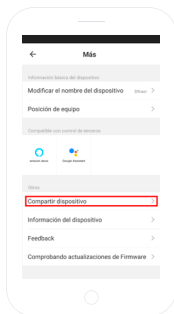

DE

GERÄT TEILEN

Wenn Sie eins oder mehrere der **SPC IoT** Geräte mit einem Familienmitglied teilen wollen:

Gehen Sie von der Anzeige der hinzugefügten Geräte aus zum Bedienfeld des Geräts, das Sie teilen wollen.

Wählen Sie die Option der weiteren Einstellungen und Optionen in der rechten oberen Ecke des Bedienfelds.

Wählen Sie die Funktion **“Gerät teilen”**.

DE

Geben Sie die Telefonnummer oder die E-Mail-Adresse der Person ein, mit der Sie das Gerät teilen wollen.