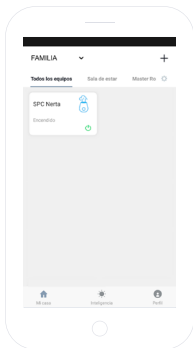

Jetzt können Sie die Funktionen Ihres Aroma Diffusers nutzen und diesen kontrollieren, sogar aus der Ferne von unterwegs.

BEDIENFELD

Im Folgenden werden die Funktionen Ihres Aroma Diffusers SPC Nerta vorgestellt:

- **Power:** Einschalten und Ausschalten des Geräts.
- **Spray:** Ermöglicht die Auswahl der verfügbaren Modi (kontinuierlich, zeitweise ...)
- **Licht:** Ermöglicht die Auswahl der verfügbaren Modi (Nachtlicht, Farbe, Atmung, zufällig ...)
- **Timer:** Programmierung der Funktionen des Geräts, Aktivierung und Deaktivierung zu bestimmten Zeiten, täglich ...

DE

GERÄT TEILEN

Wenn Sie eins oder mehrere der **SPC IoT** Geräte mit einem Familienmitglied teilen wollen:

Gehen Sie von der Anzeige der hinzugefügten Geräte aus zum Bedienfeld des Geräts, das Sie teilen wollen.