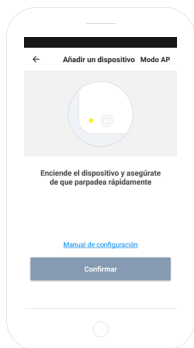

LADEN SIE DIE APP SPC IOT IM APPLE STORE ODER IM PLAY STORE HERUNTER

Suchen Sie in Ihrem Store nach der App **SPC IoT**, laden Sie sie herunter und installieren Sie sie. Oder, wenn Sie es vorziehen, scannen Sie den folgenden QR-Code ein, über den Sie auf unsere Internetseite gelangen, auf der Sie die entsprechenden Links zu Ihrem Store finden. Laden Sie die App herunter und installieren Sie sie.

DE

ERSTELLEN SIE EIN KONTO

Wenn Sie die App **SPC IoT** zum ersten Mal öffnen, müssen Sie ein Konto erstellen.

- Geben Sie Ihre geografische Region ein und eine Telefonnummer oder E-Mail-Adresse.
- Sie werden dann per SMS oder E-Mail einen Sicherheitscode erhalten (in Abhängigkeit von den Daten, die Sie zur Verfügung gestellt haben). Geben Sie diesen in dem entsprechenden Feld ein.
- Geben Sie ein Passwort aus 6 bis 20 Zeichen ein, das Ziffern und Sonderzeichen enthält.

ERSTELLEN SIE IHRE FAMILIE UND DIE ZIMMER IHRES HAUSES

- Geben Sie Ihrer Familie einen Namen.
- Wählen Sie die Zimmer, die angezeigt werden sollen.

GERÄT HINZUFÜGEN

- Wählen Sie die Art des Produkts, das Sie hinzufügen wollen, in diesem Fall **“Luftbefeuchter / Aroma Diffuser”**.

DE

SYNCHRONISIEREN DES GERÄTS MIT DER APP SPC IoT

- Damit Ihr Aroma Diffuser den Suchmodus startet, trennen Sie ihn vom Netz und stecken Sie sie dann den Stecker wieder ein. Die LED-Anzeige beginnt dann, schnell zu blinken (2 Mal pro Sekunde). Sollte das Gerät nicht in den Suchmodus gehen, bedienen Sie den "Light"-Knopf 5 Sekunden lang.
- Wählen Sie die Option **"Bestätigen"** in der App.