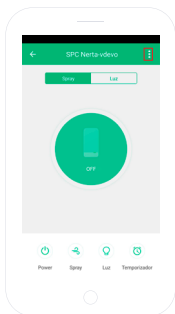

Wählen Sie die Option der weiteren Einstellungen und Optionen in der rechten oberen Ecke des Bedienfelds.

Wählen Sie die Funktion **“Gerät teilen”**.

DE