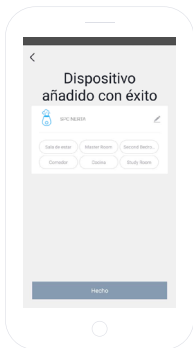

- Geben Sie das WLAN-Passwort Ihres Hausnetzes ein oder wählen Sie das Netz, wenn Sie nicht verbunden sind.
- Sie werden dann einen Timer mit einer Prozentangabe sehen und nach wenigen Sekunden ist Ihr Aroma Diffuser korrekt hinzugefügt. Sollten Sie Ihren Aroma Diffuser nicht synchronisieren können, wiederholen Sie den Vorgang.