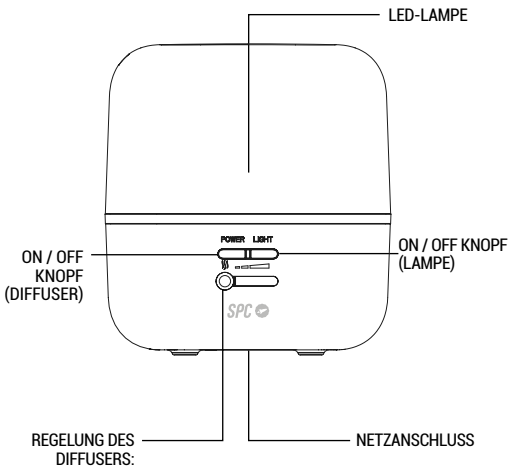

FLÜSSIGKEITSBEHÄLTER:

400 ml, reicht für 11 bis 26 Stunden.

DETAILANSICHT DES GERÄTS

VERWENDUNG DES DIFFUSERS SPC NERTA

VERBINDUNG DES AROMA DIFFUSERS MIT DEM STROMNETZ

Stecken Sie das Netzkabel in die Netzanschlussbuchse des Aroma Diffusers.