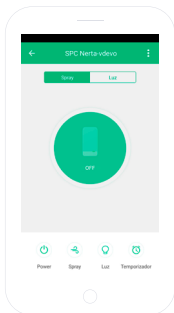

Jetzt können Sie die Funktionen Ihres Aroma Diffusers nutzen und diesen kontrollieren, sogar aus der Ferne von unterwegs.

BEDIENFELD

Im Folgenden werden die Funktionen Ihres Aroma Diffusers SPC Nerta vorgestellt:

- **Power:** Einschalten und Ausschalten des Geräts.
- **Spray:** Ermöglicht die Auswahl der verfügbaren Modi (kontinuierlich, zeitweise ...)
- **Licht:** Ermöglicht die Auswahl der verfügbaren Modi (Nachtlicht, Farbe, Atmung, zufällig ...)
- **Timer:** Programmierung der Funktionen des Geräts, Aktivierung und Deaktivierung zu bestimmten Zeiten, täglich ...