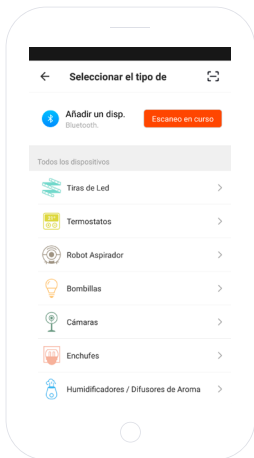

LADEN SIE DIE APP SPC IOT IM APPLE STORE ODER IM PLAY STORE HERUNTER

Suchen Sie in Ihrem Store nach der App **SPC IoT**, laden Sie sie herunter und installieren Sie sie. Oder, wenn Sie es vorziehen, scannen Sie den folgenden QR-Code ein, über den Sie auf unsere Internetseite gelangen, auf der Sie die entsprechenden Links zu Ihrem Store finden. Laden Sie die App herunter und installieren Sie sie.

DE

ERSTELLEN SIE EIN KONTO

Wenn Sie die App **SPC IoT** zum ersten Mal öffnen, müssen Sie ein Konto erstellen.

- Geben Sie Ihre geografische Region ein und eine Telefonnummer oder E-Mail-Adresse.
- Sie werden dann per SMS oder E-Mail einen Sicherheitscode erhalten (in Abhängigkeit von den Daten, die Sie zur Verfügung gestellt haben). Geben Sie diesen in dem entsprechenden Feld ein.
- Geben Sie ein Passwort aus 6 bis 20 Zeichen ein, das Ziffern und Sonderzeichen enthält.

ERSTELLEN SIE IHRE FAMILIE UND DIE ZIMMER IHRES HAUSES

- Geben Sie Ihrer Familie einen Namen.
- Wählen Sie die Zimmer, die angezeigt werden sollen.

GERÄT HINZUFÜGEN

- Wählen Sie die Art des Produkts, das Sie hinzufügen wollen, in diesem Fall **“Luftbefeuchter / Aroma Diffuser”**.

DE

SYNCHRONISIEREN DES GERÄTS MIT DER APP SPC IoT

- Damit Ihr Aroma Diffuser den Suchmodus startet, trennen Sie ihn vom Netz und stecken Sie sie dann den Stecker wieder ein. Die LED-Anzeige beginnt dann, schnell zu blinken (2 Mal pro Sekunde). Sollte das Gerät nicht in den Suchmodus gehen, bedienen Sie den "Light"-Knopf 5 Sekunden lang.
- Wählen Sie die Option **"Bestätigen"** in der App.