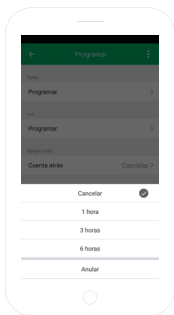

SINCRONIZZA IL TUO DISPOSITIVO CON L'APP IoT SPC

- Per far avviare la modalità di ricerca del diffusore di aromi: scollega e collega la fotocamera. Il LED indicatore inizierà a lampeggiare rapidamente (2 volte al secondo). Se il dispositivo non entra in modalità di ricerca, tieni premuto il pulsante "LIGHT" per 5 secondi.
- Seleziona l'opzione "**Conferma**" nell'app.

- Inserisci la password WIFI della tua abitazione o seleziona la rete se non sei connesso.
- Comparirà un timer sotto forma di percentuale, dopo pochi secondi la presa sarà stata aggiunta correttamente. Se non riesci a sincronizzare la presa, ripeti la procedura.

IT

Ora puoi accedere al controllo e alle funzioni del diffusore di aromi, anche da remoto lontano da casa.

PANNELLO DI CONTROLLO

Le caratteristiche del diffusore di aroma SPC Nerta sono:

- **Alimentazione:** accendere o spegnere il dispositivo.
- **Spray:** consente di scegliere tra le modalità disponibili (Continua, intermittente ...).
- **Luce:** consente di scegliere tra le modalità disponibili (Luce notturna, colore, respiro, casuale ...) disponibili.
- **Timer:** consente di programmare il funzionamento del dispositivo, attivarlo e disattivarlo a determinate ore, giornalmente

IT

CONDIVIDI DISPOSITIVO

Se vuoi condividere uno qualsiasi dei dispositivi **SPC IoT** con un membro della tua famiglia:

Vai al pannello di controllo del dispositivo che vuoi condividere dal pannello dei dispositivi aggiunti.