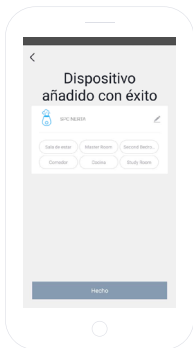

- Inserisci la password WIFI della tua abitazione o seleziona la rete se non sei connesso.
- Comparirà un timer sotto forma di percentuale, dopo pochi secondi la presa sarà stata aggiunta correttamente. Se non riesci a sincronizzare la presa, ripeti la procedura.

IT