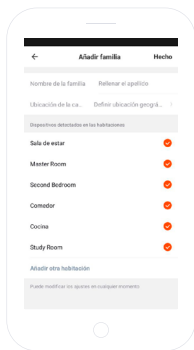

SCARICA L'APP SPC IOT DA APPLE STORE O DA PLAY STORE

Cerca l'app **SPC IOT** nel market, scaricala e installala. Oppure, se preferisci, leggi codice QR sottostante con il quale puoi accedere al nostro sito web dove troverai i link corrispondenti al tuo market. Scarica l'app e installala.

CREA UN ACCOUNT

La prima volta che apri l'app **SPC IoT**, dovrai creare un account.

- Inserisci la tua regione geografica e il numero di telefono o l'indirizzo email.
- Riceverai un codice di sicurezza via SMS o e-mail (a seconda dei dati che hai fornito). Inseriscilo nell'apposito spazio.
- Inserisci una password composta da 6 a 20 caratteri, contenente numeri e lettere.

CREA LA TUA FAMIGLIA E LE STANZE DELLA TUA ABITAZIONE

- Assegna un nome alla tua famiglia.
- Seleziona le stanze che desideri rendere visibili.

AGGIUNGI UN DISPOSITIVO

- Scegli il tipo di prodotto che vuoi aggiungere, in questo caso, **“Umidificatori / Diffusori di aroma”**.

SINCRONIZZA IL TUO DISPOSITIVO CON L'APP IoT SPC

- Per far avviare la modalità di ricerca del diffusore di aromi: scollega e collega la fotocamera. Il LED indicatore inizierà a lampeggiare rapidamente (2 volte al secondo). Se il dispositivo non entra in modalità di ricerca, tieni premuto il pulsante "LIGHT" per 5 secondi.
- Seleziona l'opzione "**Conferma**" nell'app.