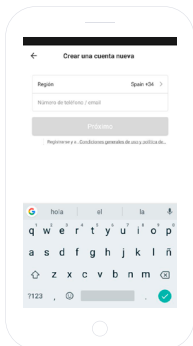

SCARICA L'APP SPC IOT DA APPLE STORE O DA PLAY STORE

Cerca l'app **SPC IOT** nel market, scaricala e installala. Oppure, se preferisci, leggi codice QR sottostante con il quale puoi accedere al nostro sito web dove troverai i link corrispondenti al tuo market. Scarica l'app e installala.

CREA UN ACCOUNT

La prima volta che apri l'app **SPC IoT**, dovrai creare un account.

- Inserisci la tua regione geografica e il numero di telefono o l'indirizzo email.
- Riceverai un codice di sicurezza via SMS o e-mail (a seconda dei dati che hai fornito). Inseriscilo nell'apposito spazio.
- Inserisci una password composta da 6 a 20 caratteri, contenente numeri e lettere.