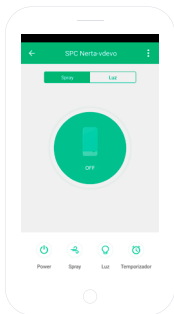

Ora puoi accedere al controllo e alle funzioni del diffusore di aromi, anche da remoto lontano da casa.

PANNELLO DI CONTROLLO

Le caratteristiche del diffusore di aroma SPC Nerta sono:

- **Alimentazione:** accendere o spegnere il dispositivo.
- **Spray:** consente di scegliere tra le modalità disponibili (Continua, intermittente ...).
- **Luce:** consente di scegliere tra le modalità disponibili (Luce notturna, colore, respiro, casuale ...) disponibili.
- **Timer:** consente di programmare il funzionamento del dispositivo, attivarlo e disattivarlo a determinate ore, giornalmente ....