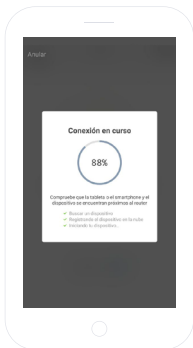

- Inserisci la password WIFI della tua abitazione o seleziona la rete se non sei connesso.
- Comparirà un timer sotto forma di percentuale, dopo pochi secondi la presa sarà stata aggiunta correttamente. Se non riesci a sincronizzare la presa, ripeti la procedura.

IT