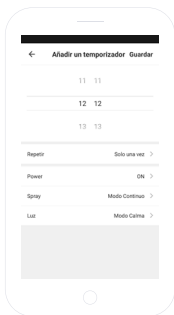

SINCRONIZZA IL TUO DISPOSITIVO CON L'APP IoT SPC

- Per far avviare la modalità di ricerca del diffusore di aromi: scollega e collega la fotocamera. Il LED indicatore inizierà a lampeggiare rapidamente (2 volte al secondo). Se il dispositivo non entra in modalità di ricerca, tieni premuto il pulsante "LIGHT" per 5 secondi.
- Seleziona l'opzione "**Conferma**" nell'app.

- Inserisci la password WIFI della tua abitazione o seleziona la rete se non sei connesso.
- Comparirà un timer sotto forma di percentuale, dopo pochi secondi la presa sarà stata aggiunta correttamente. Se non riesci a sincronizzare la presa, ripeti la procedura.

IT

Ora puoi accedere al controllo e alle funzioni del diffusore di aromi, anche da remoto lontano da casa.

PANNELLO DI CONTROLLO

Le caratteristiche del diffusore di aroma SPC Nerta sono:

- **Alimentazione:** accendere o spegnere il dispositivo.
- **Spray:** consente di scegliere tra le modalità disponibili (Continua, intermittente ...).
- **Luce:** consente di scegliere tra le modalità disponibili (Luce notturna, colore, respiro, casuale ...) disponibili.
- **Timer:** consente di programmare il funzionamento del dispositivo, attivarlo e disattivarlo a determinate ore, giornalmente

IT

CONDIVIDI DISPOSITIVO

Se vuoi condividere uno qualsiasi dei dispositivi **SPC IoT** con un membro della tua famiglia:

Vai al pannello di controllo del dispositivo che vuoi condividere dal pannello dei dispositivi aggiunti.