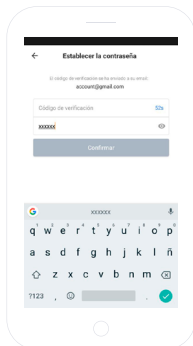

SCARICA L'APP SPC IOT DA APPLE STORE O DA PLAY STORE

Cerca l'app **SPC IOT** nel market, scaricala e installala. Oppure, se preferisci, leggi codice QR sottostante con il quale puoi accedere al nostro sito web dove troverai i link corrispondenti al tuo market. Scarica l'app e installala.

CREA UN ACCOUNT

La prima volta che apri l'app **SPC IoT**, dovrai creare un account.

- Inserisci la tua regione geografica e il numero di telefono o l'indirizzo email.
- Riceverai un codice di sicurezza via SMS o e-mail (a seconda dei dati che hai fornito). Inseriscilo nell'apposito spazio.
- Inserisci una password composta da 6 a 20 caratteri, contenente numeri e lettere.