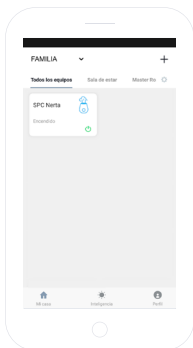

SINCRONIZZA IL TUO DISPOSITIVO CON L'APP IoT SPC

- Per far avviare la modalità di ricerca del diffusore di aromi: scollega e collega la fotocamera. Il LED indicatore inizierà a lampeggiare rapidamente (2 volte al secondo). Se il dispositivo non entra in modalità di ricerca, tieni premuto il pulsante "LIGHT" per 5 secondi.
- Seleziona l'opzione "**Conferma**" nell'app.

- Inserisci la password WIFI della tua abitazione o seleziona la rete se non sei connesso.
- Comparirà un timer sotto forma di percentuale, dopo pochi secondi la presa sarà stata aggiunta correttamente. Se non riesci a sincronizzare la presa, ripeti la procedura.

IT

Ora puoi accedere al controllo e alle funzioni del diffusore di aromi, anche da remoto lontano da casa.

PANNELLO DI CONTROLLO

Le caratteristiche del diffusore di aroma SPC Nerta sono:

- **Alimentazione:** accendere o spegnere il dispositivo.
- **Spray:** consente di scegliere tra le modalità disponibili (Continua, intermittente ...).
- **Luce:** consente di scegliere tra le modalità disponibili (Luce notturna, colore, respiro, casuale ...) disponibili.
- **Timer:** consente di programmare il funzionamento del dispositivo, attivarlo e disattivarlo a determinate ore, giornalmente

IT

CONDIVIDI DISPOSITIVO

Se vuoi condividere uno qualsiasi dei dispositivi **SPC IoT** con un membro della tua famiglia:

Vai al pannello di controllo del dispositivo che vuoi condividere dal pannello dei dispositivi aggiunti.