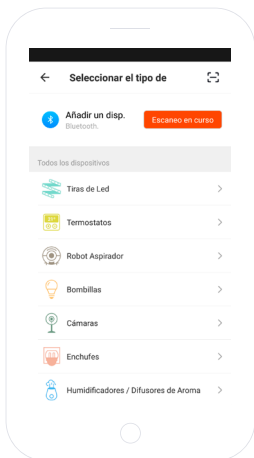

SCARICA L'APP SPC IOT DA APPLE STORE O DA PLAY STORE

Cerca l'app **SPC IOT** nel market, scaricala e installala. Oppure, se preferisci, leggi codice QR sottostante con il quale puoi accedere al nostro sito web dove troverai i link corrispondenti al tuo market. Scarica l'app e installala.

CREA UN ACCOUNT

La prima volta che apri l'app **SPC IoT**, dovrai creare un account.

- Inserisci la tua regione geografica e il numero di telefono o l'indirizzo email.
- Riceverai un codice di sicurezza via SMS o e-mail (a seconda dei dati che hai fornito). Inseriscilo nell'apposito spazio.
- Inserisci una password composta da 6 a 20 caratteri, contenente numeri e lettere.

CREA LA TUA FAMIGLIA E LE STANZE DELLA TUA ABITAZIONE

- Assegna un nome alla tua famiglia.
- Seleziona le stanze che desideri rendere visibili.

AGGIUNGI UN DISPOSITIVO

- Scegli il tipo di prodotto che vuoi aggiungere, in questo caso, **“Umidificatori / Diffusori di aroma”**.

SINCRONIZZA IL TUO DISPOSITIVO CON L'APP IoT SPC

- Per far avviare la modalità di ricerca del diffusore di aromi: scollega e collega la fotocamera. Il LED indicatore inizierà a lampeggiare rapidamente (2 volte al secondo). Se il dispositivo non entra in modalità di ricerca, tieni premuto il pulsante "LIGHT" per 5 secondi.
- Seleziona l'opzione "**Conferma**" nell'app.