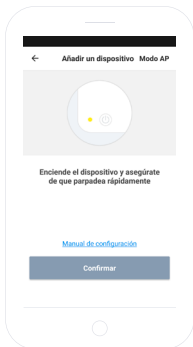

SCARICA L'APP SPC IOT DA APPLE STORE O DA PLAY STORE

Cerca l'app **SPC IOT** nel market, scaricala e installala. Oppure, se preferisci, leggi codice QR sottostante con il quale puoi accedere al nostro sito web dove troverai i link corrispondenti al tuo market. Scarica l'app e installala.

CREA UN ACCOUNT

La prima volta che apri l'app **SPC IoT**, dovrai creare un account.

- Inserisci la tua regione geografica e il numero di telefono o l'indirizzo email.
- Riceverai un codice di sicurezza via SMS o e-mail (a seconda dei dati che hai fornito). Inseriscilo nell'apposito spazio.
- Inserisci una password composta da 6 a 20 caratteri, contenente numeri e lettere.

CREA LA TUA FAMIGLIA E LE STANZE DELLA TUA ABITAZIONE

- Assegna un nome alla tua famiglia.
- Seleziona le stanze che desideri rendere visibili.

AGGIUNGI UN DISPOSITIVO

- Scegli il tipo di prodotto che vuoi aggiungere, in questo caso, **“Umidificatori / Diffusori di aroma”**.

SINCRONIZZA IL TUO DISPOSITIVO CON L'APP IoT SPC

- Per far avviare la modalità di ricerca del diffusore di aromi: scollega e collega la fotocamera. Il LED indicatore inizierà a lampeggiare rapidamente (2 volte al secondo). Se il dispositivo non entra in modalità di ricerca, tieni premuto il pulsante "LIGHT" per 5 secondi.
- Seleziona l'opzione "**Conferma**" nell'app.