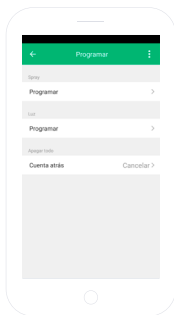

SINCRONIZZA IL TUO DISPOSITIVO CON L'APP IoT SPC

- Per far avviare la modalità di ricerca del diffusore di aromi: scollega e collega la fotocamera. Il LED indicatore inizierà a lampeggiare rapidamente (2 volte al secondo). Se il dispositivo non entra in modalità di ricerca, tieni premuto il pulsante "LIGHT" per 5 secondi.
- Seleziona l'opzione "**Conferma**" nell'app.

- Inserisci la password WIFI della tua abitazione o seleziona la rete se non sei connesso.
- Comparirà un timer sotto forma di percentuale, dopo pochi secondi la presa sarà stata aggiunta correttamente. Se non riesci a sincronizzare la presa, ripeti la procedura.

IT

Ora puoi accedere al controllo e alle funzioni del diffusore di aromi, anche da remoto lontano da casa.

PANNELLO DI CONTROLLO

Le caratteristiche del diffusore di aroma SPC Nerta sono:

- **Alimentazione:** accendere o spegnere il dispositivo.
- **Spray:** consente di scegliere tra le modalità disponibili (Continua, intermittente ...).
- **Luce:** consente di scegliere tra le modalità disponibili (Luce notturna, colore, respiro, casuale ...) disponibili.
- **Timer:** consente di programmare il funzionamento del dispositivo, attivarlo e disattivarlo a determinate ore, giornalmente

IT

CONDIVIDI DISPOSITIVO

Se vuoi condividere uno qualsiasi dei dispositivi **SPC IoT** con un membro della tua famiglia:

Vai al pannello di controllo del dispositivo che vuoi condividere dal pannello dei dispositivi aggiunti.