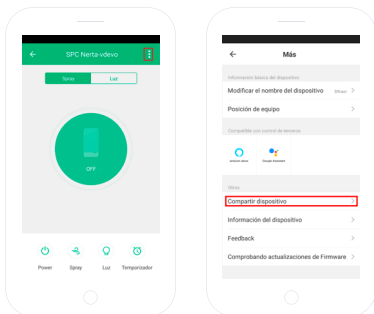

Seleziona l'opzione per ulteriori impostazioni e opzioni nell'angolo in alto a destra del pannello di controllo.

Seleziona la funzione **“Condividere dispositivo”**.