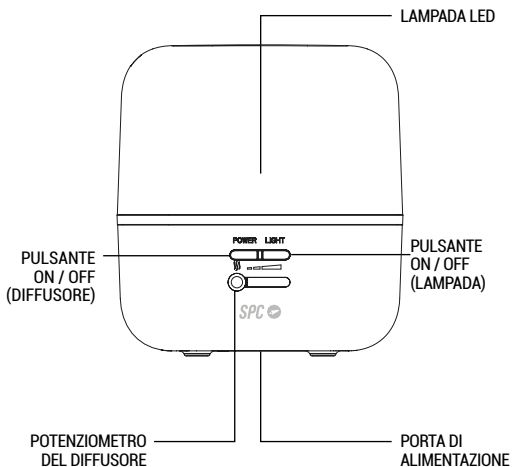

Tutto controllabile tramite app.

Modello: **SKU. 6421B**

CONNESSIONE WI-FI:

Reti Wi-Fi a 2,4 GHz.

LUCE DELLA LAMPADA:

Gamma di colori RGB.

INTENSITÀ DEL DIFFUSORE:

Regolabile manualmente.

RISERVA DI LIQUIDO:

400 ml, durata da 11 a 26 ore.

POSIZIONE DEI CONTROLLI

USO DEL DIFFUSORE SPC NERTA

CONNESSIONE DEL DIFFUSORE DI AROMI

Collega l'alimentatore alla porta di alimentazione del diffusore di aromi.